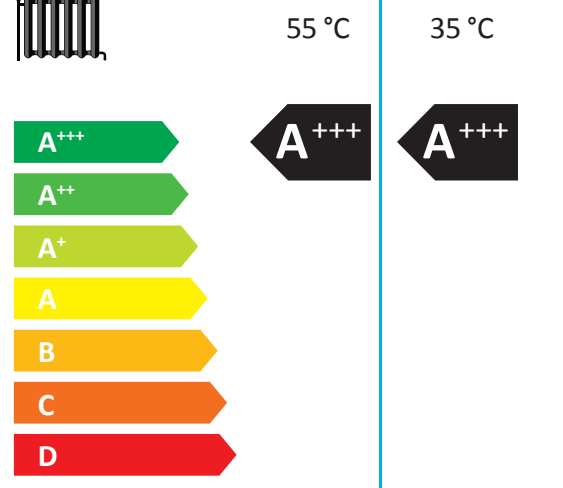

+

A+++

A

2015

811/2013

Thermia Calibra 12 Duo 230V  
086L5954

Thermia Calibra 12 Duo 230V  
086L5954

Thermia Calibra 12 Duo 230V  
086L5954