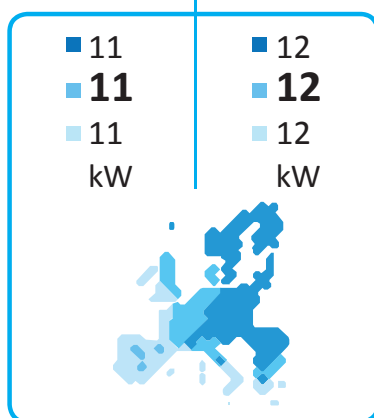

Calibra 12 400V  
086L5951

**A++**

**A**

2015

811/2013

**ENERG** Y IJA  
енергия · ενεργεια IE IA

Thermia

Calibra 12 400V  
086L5951

55 °C

35 °C

**A++**

**A++**

2015

811/2013

**ENERG** Y IJA  
енергия · ενεργεια IE IA

Thermia