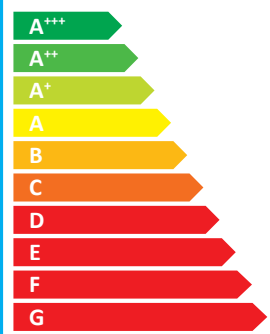

ENERG Y IJA
енергия · ενεργεια IE IA

Thermia

Calibra 7 Duo 400V
086L6027

A++

A

2015

811/2013

ENERG Y IJA
енергия · ενεργεια IE IA

Thermia

Calibra 7 Duo 400V
086L6027

55 °C

35 °C

A++

A++

2015

811/2013

ENERG Y IJA
енергия · ενεργεια IE IA

Thermia

CALIBRA 7 DUO 400V
086L6027

A+++

A

2015

811/2013