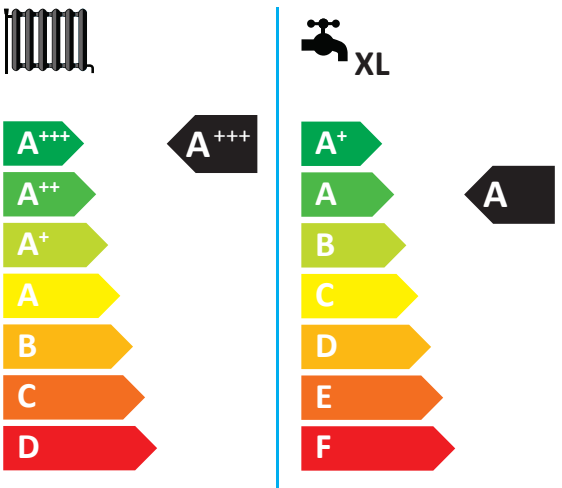

+

A+++

A

2015

811/2013

Thermia Calibra 12 Duo 230V  
086L5954

Thermia Calibra 12 Duo 230V  
086L5954

Thermia Calibra 12 Duo 230V  
086L5954