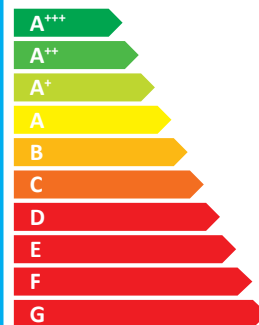

ENERG Y IJA
енергия · ενεργεια IE IA

Thermia

Calibra 12 400V
086L5951

A++

A

2015

811/2013

ENERG Y IJA
енергия · ενεργεια IE IA

Thermia

Calibra 12 400V
086L5951

55 °C

35 °C

A++

A++

2015

811/2013

ENERG Y IJA
енергия · ενεργεια IE IA

Thermia

CALIBRA 12 400V
086L5951

A+++

A

A+++

+

+

+

X

+

A

2015

811/2013