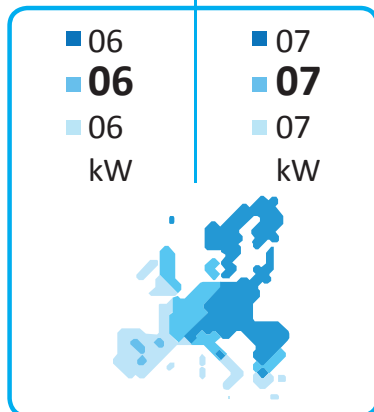

55 °C

35 °C

A++

A++

2015

811/2013

**ENERG** Y IJA  
енергия · ενεργεια IE IA

Thermia