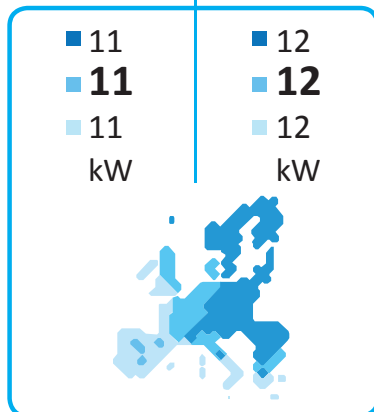

811/2013

**ENERG** Y IJA  
енергия · ενεργεια IE IA

Thermia

Calibra 12 Duo 400V  
086L5952

55 °C

35 °C

**A++**

**A++**