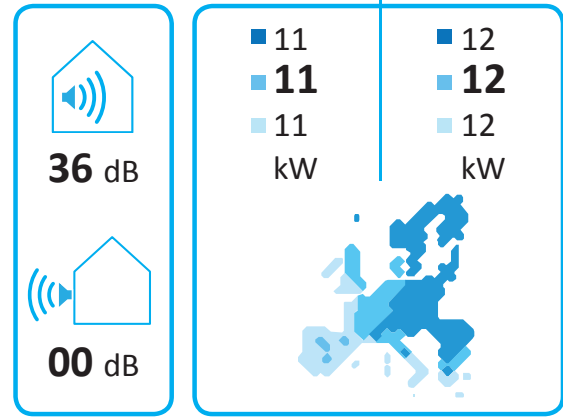

+

A+++

A

2015

811/2013

Thermia Calibra 12 Duo 230V  
086L5954

Thermia Calibra 12 Duo 230V  
086L5954

Thermia Calibra 12 Duo 230V  
086L5954