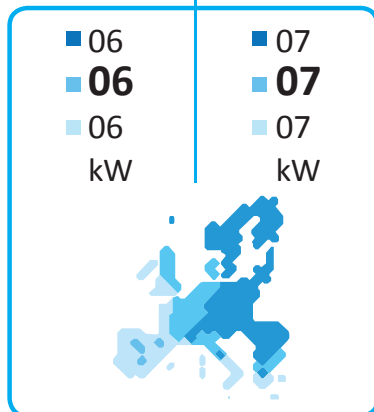

2015

811/2013

ENERG Y IJA
енергия · ενεργεια IE IA

Thermia

CALIBRA 7 400V (WHITE)
086L6154

A+++

A

+

+

+

X

+