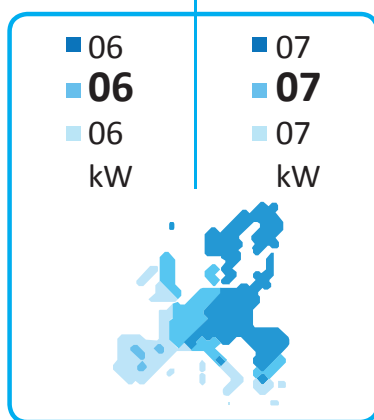

Thermia

Calibra 7 400V  
086L6026

55 °C

35 °C

A++

A++

2015

811/2013