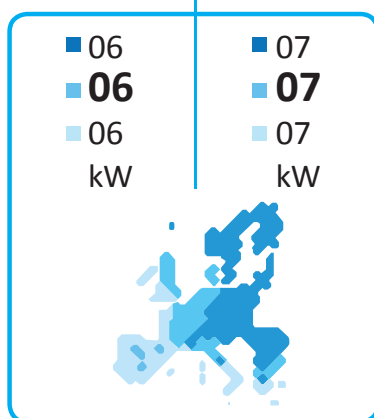

2015

811/2013

ENERG Y IJA
енергия · ενεργεια IE IA

Thermia

Calibra 7 230V 086L6028

A++

A

+

+

+

X

+