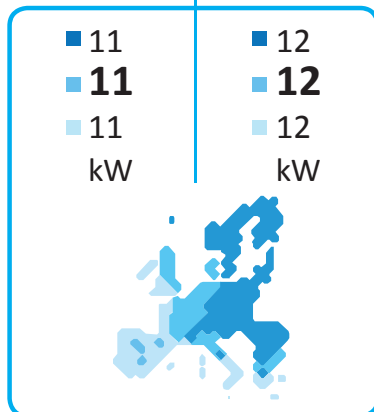

Thermia

Calibra 12 230V  
086L5953

55 °C

35 °C

A+++

A+++

2019

811/2013