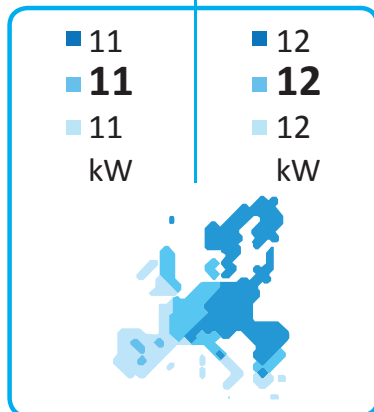

2015

811/2013

ENERG Y IJA
енергия · ενεργεια IE IA

Thermia

CALIBRA 12 400V (WHITE)
086L6155

A+++

A

+

+

+

X

+