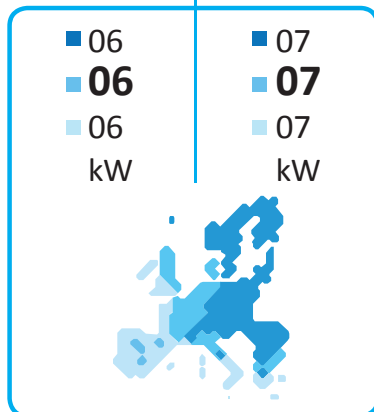

**ENERG** Y IJA  
енергия · ενεργεια IE IA

Thermia

Calibra 7 Duo 230V  
086L6029

55 °C

35 °C

A++

A++

2015