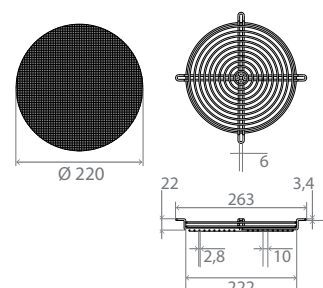

Kód
GB0739II

Sada proti hmyzu