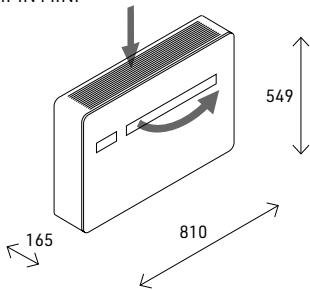

2.0 09HPIN MINI