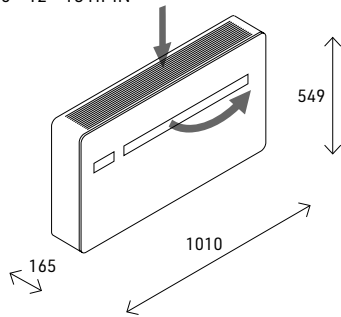

2.0 10 - 12 - 15 HPIN