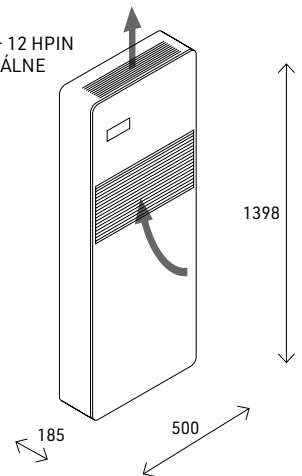

MODELY A ROZMERY

Kód	Typ	Chladiaci/vykurovací výkon kW	Rozmery ŠxVxH (mm)	Trieda COP	Príkon pri chladení/vykurovaní kW	Chladivo	Priemer otvoru mm
CZM009IC3II	IVAR.2.0 09HPIN MINI	1,73/1,71	810/549/165	3,15/A	570/540	R290 propan	162
COM010IC3II	IVAR.2.0 10HPIN	2,04/2,1	1010/549/165	3,29/A+	630/638	R410A	162
COM012IC3II	IVAR.2.0 12HPIN	2,35/2,36	1010/549/165	3,28/A+	730/720	R410A	162
CZMR12IC3II	IVAR.2.0 12HPIN ELEC	2,35/2,36 + 1,0	1010/549/165	3,28/A+	730/720	R410A	162
CZM015IC3II	IVAR.2.0 15HPIN	2,87/2,75	1010/549/165	3,12/A	1040/880	R32	202
COMV10IC3II	IVAR.2.0.V 10HPIN	2,04/2,1	500/1398/185	3,10/A	750/675	R410A	162
COMV12IC3II	IVAR.2.0.V 12HPIN	2,35/2,36	500/1398/185	3,15/A	855/750	R410A	162

MOŽNOSTI INŠTALÁCIE

Nízko nad podlahou

Vysoko pri strope

V rohu miestnosti

Poznámka: Inštalujte so spodným estetickým krytom. Príslušenstvo GB07377II.