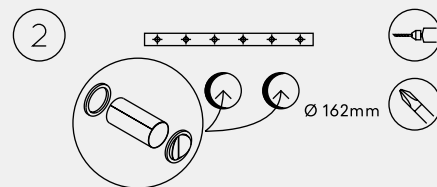

## MODELY A ROZMERY

Kód	Typ	Chladiaci/vykurovací výkon kW	Rozmery ŠxVxH (mm)	Trieda COP	Príkon pri chladení/vykurovaní kW	Chladivo	Priemer otvoru mm
CZM009IC3II	IVAR.2.0 09HPIN MINI	1,73/1,71	810/549/165	3,15/A	570/540	R290 propan	162
COM010IC3II	IVAR.2.0 10HPIN	2,04/2,1	1010/549/165	3,29/A+	630/638	R410A	162
COM012IC3II	IVAR.2.0 12HPIN	2,35/2,36	1010/549/165	3,28/A+	730/720	R410A	162
CZMR12IC3II	IVAR.2.0 12HPIN ELEC	2,35/2,36 + 1,0	1010/549/165	3,28/A+	730/720	R410A	162
CZM015IC3II	IVAR.2.0 15HPIN	2,87/2,75	1010/549/165	3,12/A	1040/880	R32	202
COMV10IC3II	IVAR.2.0.V 10HPIN	2,04/2,1	500/1398/185	3,10/A	750/675	R410A	162
COMV12IC3II	IVAR.2.0.V 12HPIN	2,35/2,36	500/1398/185	3,15/A	855/750	R410A	162

## KOMPONENTY A INŠTALÁCIA

- A Inštalácia jednotky na obvodovú stenu.
- B Plastová ochrana, objímky a príruby.
- C Vonkajšie pevné mriežky.

### JEDNODUCHÁ INŠTALÁCIA

Prichyťte vrtáciu šablónu k stene a vyznačte si pozíciu pre šrauby a stred otvorov pre potrubie.

Upevnite k stene montážny držiak a nainštalujte do otvorov vonkajšie klapky, ochranné plastové objímky a vnútorné príruby.