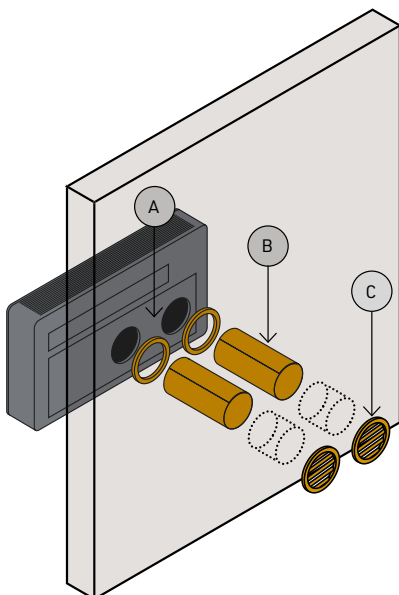

## MOŽNOSTI INŠTALÁCIE

Nízko nad podlahou

Vysoko pri strope

V rohu miestnosti

**Poznámka:** Inštalujte so spodným estetickým krytom. Príslušenstvo GB07377II.

## KOMPONENTY A INŠTALÁCIA

- A Inštalácia jednotky na obvodovú stenu.
- B Plastová ochrana, objímky a príruby.
- C Vonkajšie pevné mriežky.

### JEDNODUCHÁ INŠTALÁCIA

Prichyťte vrtáciu šablónu k stene a vyznačte si pozíciu pre šrauby a stred otvorov pre potrubie.

Upevnite k stene montážny držiak a nainštalujte do otvorov vonkajšie klapky, ochranné plastové objímky a vnútorné príruby.