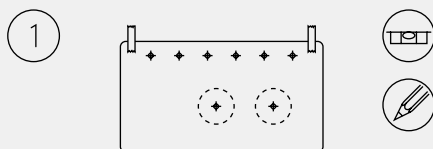

2.0 09HPIN MINI

2.0 10 - 12 - 15 HPIN

2.0.V 10 - 12 HPIN  
- VERTIKÁLNE

## MOŽNOSTI INŠTALÁCIE

Nízko nad podlahou

Vysoko pri strope

V rohu miestnosti

**Poznámka:** Inštalujte so spodným estetickým krytom. Príslušenstvo GB07377II.

## KOMPONENTY A INŠTALÁCIA

- A Inštalácia jednotky na obvodovú stenu.
- B Plastová ochrana, objímky a príruby.
- C Vonkajšie pevné mriežky.

### JEDNODUCHÁ INŠTALÁCIA

Prichyťte vrtáciu šablónu k stene a vyznačte si pozíciu pre šrauby a stred otvorov pre potrubie.

Upevnite k stene montážny držiak a nainštalujte do otvorov vonkajšie klapky, ochranné plastové objímky a vnútorné príruby.