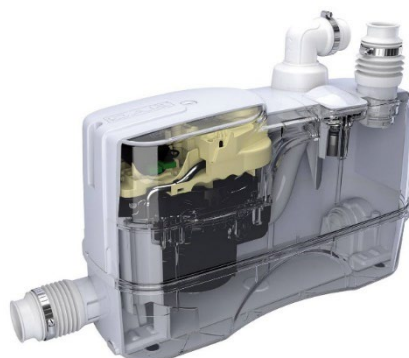

V domácnosti, kde nie je možné odpadovú vodu zvieť priamo do kanalizačnej siete samospádom, je nápomocná malá automatická prečerpávací stanica GENIX. Prečerpávací stanica je inštalovaná priamo za toaletu. Typ 110 je určený pre WC a je možné pripojiť jeden ďalší vstup, napríklad umývadlo. Typ 130 je určený pre WC a je možné pripojiť ešte tri zariadenovacie predmety ako napr. sprchový kút, umývadlo a bidet. Ponúkané typy vynikajú tichou prevádzkou, hlavne vylepšená verzia Comfort. Výkonné a spoľahlivé čerpadlo má rezací systém s lopatkami z poniklovanej nerezovej ocele.

GENIX

Postupom času k základným modelom pribudli ďalšie typy - GENIX WL 110 a 130, ktoré majú pre WC bočné pripojenie, a tak nie je nutné toto zariadenie inštalovať priamo za WC, ale je možné ho umiestniť napríklad do sanitárnej skrinky apod.

Modely GENIX VT sú bez pripojenia WC. GENIX VT 010 má zariadenie pre pripojenie jedného zariadenia ako je umývadlo; GENIX VT 030 umožňuje pripojenie až troch predmetov, a to aj pri nízkom odtoku ako sprcha, bidet alebo vaňa. Naše modely ponúkajú tichú prevádzku a spoľahlivý výkon vďaka výkonnému motoru, ktorý umožňuje prácu s teplotami až 90 °C. Vďaka tejto pracovnej teplote je možné pripojenie napríklad práčky alebo odčerpávania kondenzátu.

GENIX WL

GENIX VT

V prípade blokácie motoru je veľmi jednoduchá údržba – možnosť odpojenia čiastkovej zostavy motoru iba s pomocou dvoch šraubov. K dispozícii je vypúšťací ventil, ktorý umožňuje čistú a bezproblémovú údržbu. Systém obsahuje integrované spätné ventily v prívodnom potrubí a pri type 130 i v bočných spodných otvoroch. Ako príslušenstvo je možné zaistiť akustický alarm proti zaplaveniu a rúrkový adaptér pre prispôbenie GENIX pre väčšinu existujúcich zariadení.