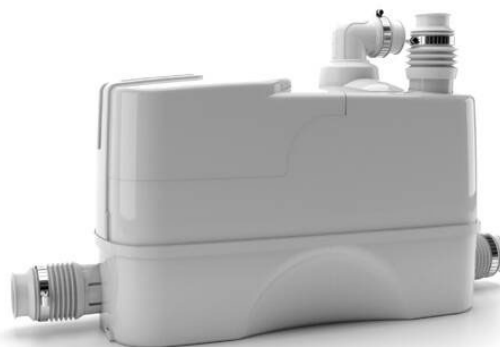

V domácnosti, kde nie je možné odpadovú vodu zvieť priamo do kanalizačnej siete samospádom, je nápomocná malá automatická prečerpávací stanica GENIX. Prečerpávací stanica je inštalovaná priamo za toaletu. Typ 110 je určený pre WC a je možné pripojiť jeden ďalší vstup, napríklad umývadlo. Typ 130 je určený pre WC a je možné pripojiť ešte tri zariadenovacie predmety ako napr. sprchový kút, umývadlo a bidet. Ponúkané typy vynikajú tichou prevádzkou, hlavne vylepšená verzia Comfort. Výkonné a spoľahlivé čerpadlo má rezací systém s lopatkami z poniklovanej nerezovej ocele.

GENIX

Postupom času k základným modelom pribudli ďalšie typy - GENIX WL 110 a 130, ktoré majú pre WC bočné pripojenie, a tak nie je nutné toto zariadenie inštalovať priamo za WC, ale je možné ho umiestniť napríklad do sanitárnej skrinky apod.

Modely GENIX VT sú bez pripojenia WC. GENIX VT 010 má zariadenie pre pripojenie jedného zariadenia ako je umývadlo; GENIX VT 030 umožňuje pripojenie až troch predmetov, a to aj pri nízkom odtoku ako sprcha, bidet alebo vaňa. Naše modely ponúkajú tichú prevádzku a spoľahlivý výkon vďaka výkonnému motoru, ktorý umožňuje prácu s teplotami až 90 °C. Vďaka tejto pracovnej teplote je možné pripojenie napríklad práčky alebo odčerpávania kondenzátu.

GENIX WL

GENIX VT

V prípade blokácie motoru je veľmi jednoduchá údržba – možnosť odpojenia čiastkovej zostavy motoru iba s pomocou dvoch šraubov. K dispozícii je vypúšťací ventil, ktorý umožňuje čistú a bezproblémovú údržbu. Systém obsahuje integrované spätné ventily v prívodnom potrubí a pri type 130 i v bočných spodných otvoroch. Ako príslušenstvo je možné zaistiť akustický alarm proti zaplaveniu a rúrkový adaptér pre prispôbenie GENIX pre väčšinu existujúcich zariadení.